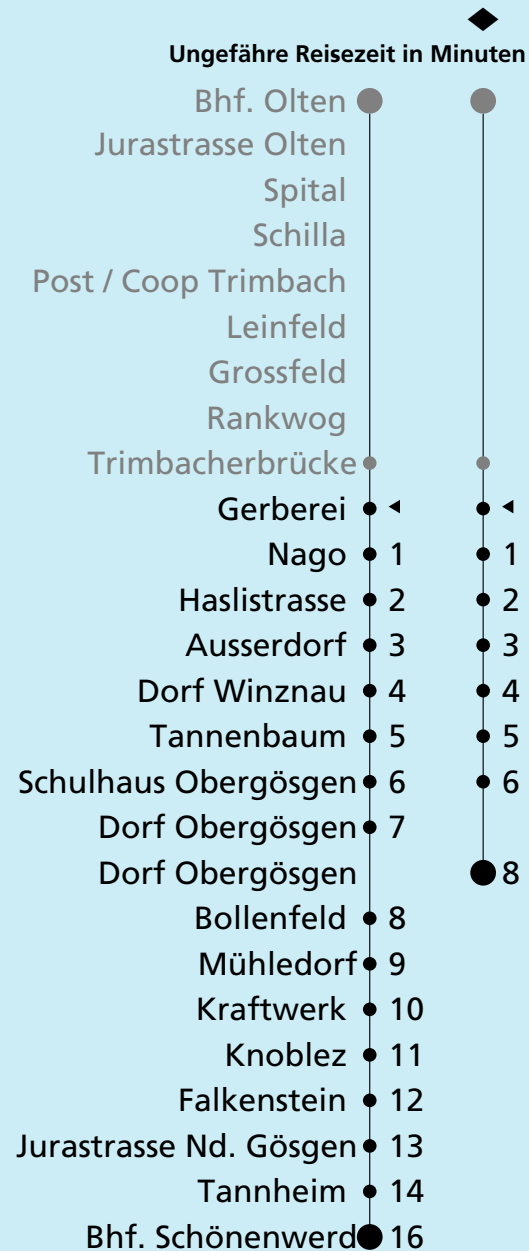

572

Gerberei ab

Richtung : Ob.Gösgen, Nd.Gösgen, Schönenwerd Bhf

🕒	Montag - Freitag	🕒	Samstag	🕒	Sonntag
04		04		04	
05		05		05	
06	24 39 ^{OG} 54	06	24	06	
07	09 ^{OG} 24 39 ^{OG} 54	07	24	07	24
08	09 ^{OG} 24	08	24	08	24
09	24	09	24	09	24
10	24	10	24	10	24
11	24 54	11	24	11	24
12	24 54	12	24	12	24
13	24 54 ^{OG}	13	24	13	24
14	24	14	24	14	24
15	24 54	15	24	15	24
16	24 54	16	24	16	24
17	24 54	17	24	17	24
18	24 54	18	24	18	24
19	24	19	24	19	24
20	27 ^H	20	27 ^H	20	27
21	27 ^H	21	27 ^H	21	27
22	27 ^H	22	27 ^H	22	27
23	27 ^H	23	27 ^H	23	27
00		00		00	
01		01		01	
02		02		02	
03		03		03	

H fährt nur bis Haslistrasse (Postauto)

OG fährt nur bis Ob.Gösgen

Der Samstagfahrplan gilt auch: 24. und 31. Dezember sowie 1. Mai falls diese auf einen Werktag fallen.

Als Sonntage gelten auch: 25. und 26. Dezember 1. und 2. Januar Karfreitag, Ostermontag, Auffahrt, Fronleichnam, Pfingstmontag, 1. August, 15. August, 1. November