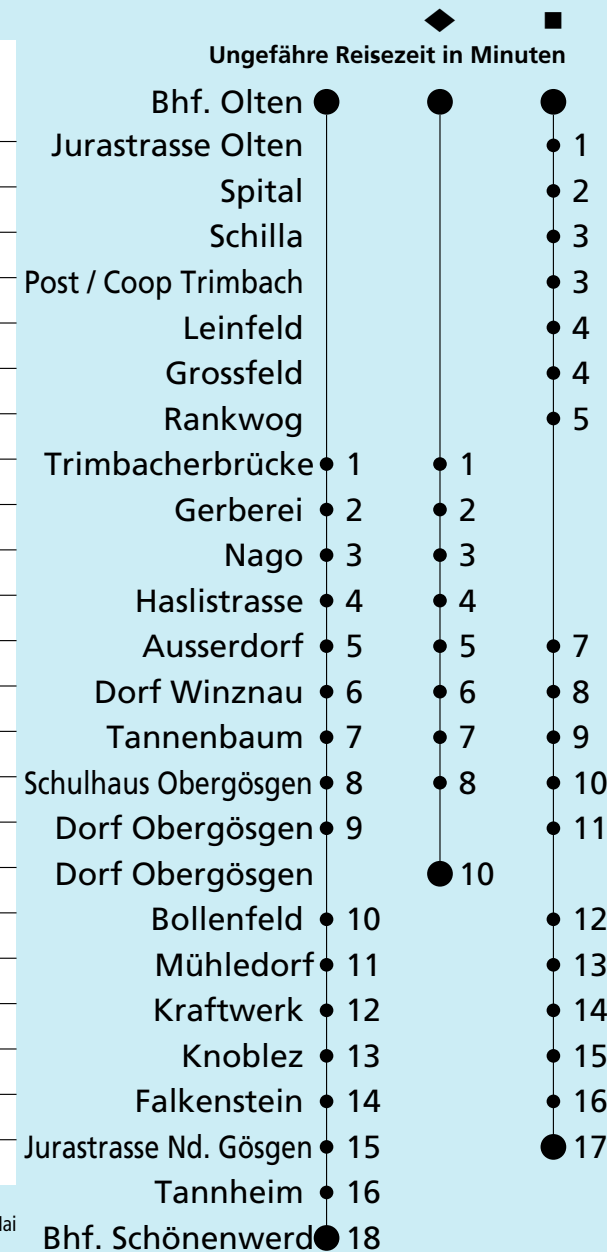

572

Bhf. Olten ab

Richtung : Ob.Gösgen, Nd.Gösgen, Schönenwerd Bhf

🕒	Montag - Freitag	🕒	Samstag	🕒	Sonntag
04		04		04	
05		05		05	
06	22 37 ^{OG} 52	06	22	06	
07	07 ^{OG} 22 37 ^{OG} 52	07	22	07	22
08	07 ^{OG} 22	08	22	08	22
09	22	09	22	09	22
10	22	10	22	10	22
11	22 52	11	22	11	22
12	22 52	12	22	12	22
13	22 52 ^{OG}	13	22	13	22
14	22	14	22	14	22
15	22 52	15	22	15	22
16	22 52	16	22	16	22
17	22 52	17	22	17	22
18	22 52	18	22	18	22
19	22	19	22	19	22
20	25 ^H 37 ^{OG}	20	25 ^H 37 ^{OG}	20	25 37 ^{OG}
21	25 ^H 37 ^{OG}	21	25 ^H 37 ^{OG}	21	25 37 ^{OG}
22	25 ^H 37 ^{OG}	22	25 ^H 37 ^{OG}	22	25 37 ^{OG}
23	25 ^H 37 ^{OG}	23	25 ^H 37 ^{OG}	23	25 37 ^{OG}
00		00		00	
01		01		01	
02		02		02	
03		03		03	

7 fährt via Nd.Gösgen nach Lostorf

H fährt nur bis Haslistrasse (Postauto)

OG fährt nur bis Ob.Gösgen

Der Samstagfahrplan gilt auch: 24. und 31. Dezember sowie 1. Mai falls diese auf einen Werktag fallen.

Als Sonntage gelten auch: 25. und 26. Dezember 1. und 2. Januar Karfreitag, Ostermontag, Auffahrt, Fronleichnam, Pfingstmontag, 1. August, 15. August, 1. November